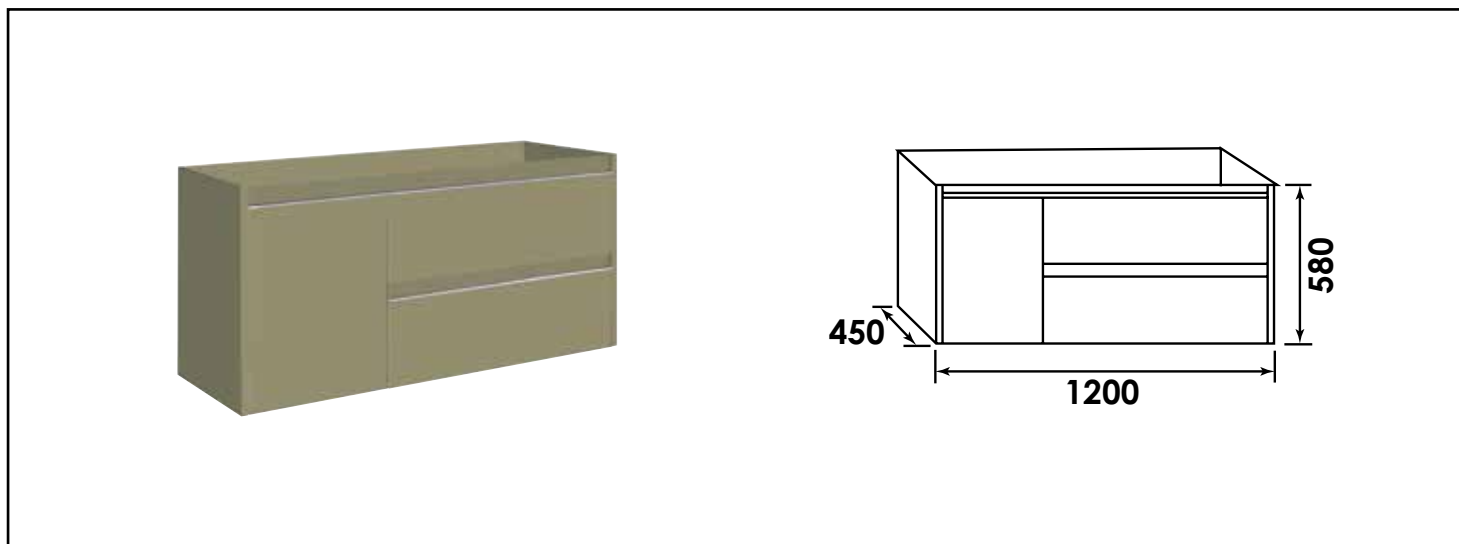

## BLOC MEUBLE À SUSPENDRE BOSTON - LARG. 120 CM - VERT MENTHE

### CARACTÉRISTIQUES

Caisson complet à suspendre finition Vert menthe  
 Dimensions : Largeur : 120cm x Profondeur : 45cm x Hauteur : 58cm  
 Corps de meuble avec vide sanitaire  
 Structure du caisson (façade et corps) en panneaux de particules revêtu MDF, épaisseur : 16mm  
 2 tiroirs et 1 porte en panneau de particules à ouverture totale et fermeture amortie  
 Poignées en aluminium chromé  
 2 points de fixation murale  
 Accessoires en options : pieds réglables en hauteur : de 29 à 31cm  
 Livré pré-monté, sans robinetterie, sans visserie de fixation murale, sans vidage, sans plan vasque, sans miroir  
 Fabrication européenne  
 Norme PEFC  
 Ecotaxe en sus